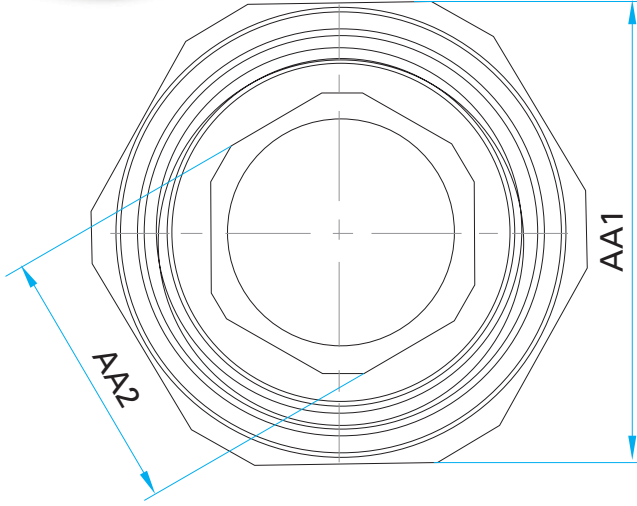

## TEKNİK DATA FÖYÜ

Ürün İsmi

16x2 Yerden Isıtma  
Bağlantı Rakorları

Kullanıldığı Alan

Kurulum Sistemleri

Suitable For 16x2 Pex Pipe

Dimensions are in "milimeter"

ÖLÇÜLER	
Kod	06.04.480
D (Dişli)	G 1/2"
AA1	24
AA2	14
L	23,6