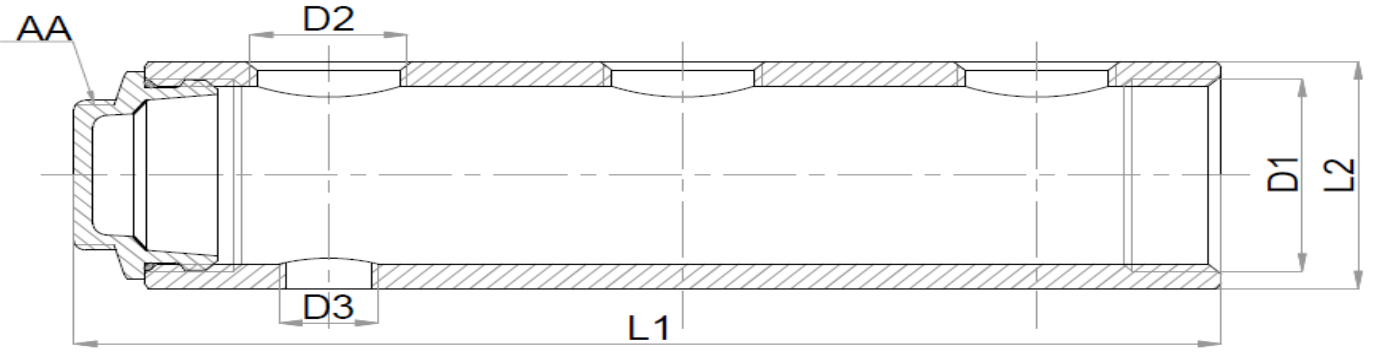

ÜRÜN BİLGİ FORMU

ÜRÜN ADI	1" KOLLEKTÖR
STANDART	TSE K
Max. AKIŞ SICAKLIĞI	90°C
ÇALIŞMA BASINCI	PN10
KULLANIM ALANI	SU TESİSATI

ÖLÇÜ	ÜRÜN KODU-1802...											
	352	353	354	355	356	357	358	359	360	361	362	363
D1	1"	1"	1"	1"	1"	1"	1"	1"	1"	1"	1"	1"
D2	1/2"	1/2"	1/2"	1/2"	1/2"	1/2"	1/2"	1/2"	1/2"	1/2"	1/2"	1/2"
D3	1/4"	1/4"	1/4"	1/4"	1/4"	1/4"	1/4"	1/4"	1/4"	1/4"	1/4"	1/4"
L1	103,6	150,6	197,6	244,6	291,6	338,6	385,6	432,6	479,6	523,6	573,6	620,6
L2	39	39	39	39	39	39	39	39	39	39	39	39
AA	24	24	24	24	24	24	24	24	24	24	24	24

Ölçüler "mm" cinsindedir.

T06R000106187-L-A-10

MALZEME ÖZELLİKLERİ		YÜZEY ÖZELLİKLERİ (KAPLAMA)	
GÖVDE	PİRİNÇ (CW617N)/(CW614N)	GÖVDE	NİKEL
KAPAK	PİRİNÇ (CW617N)/(CW614N)	KAPAK	NİKEL
CONTA-ORİNG	NBR /EPDM		

MONTAJ VE KULLANMA TALİMATI

Kullanım Alanı:Kendinden vanalı kollektörler sıcak/soğuk su tesisat sistemlerinde besleyiciden gelen suyun sistemdeki diğer hatlara dağıtılmasını veya sistemdeki diğer hatlardan toplanmasını sağlar.