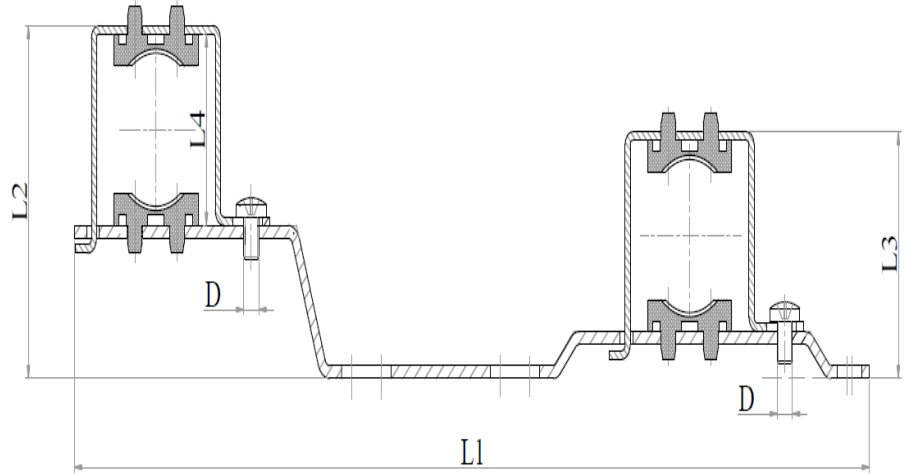

ÜRÜN BİLGİ FORMU

ÜRÜN ADI 1" KOLLEKTÖR KELEPÇESİ

KULLANIM ALANI KURULUM SİSTEMLERİ

ÖLÇÜLER

KOD	18.20.502
D	M6
L1	321
L2	83
L3	58
L4	45

Ölçüler "milimetre" cinsindedir.

T06R071804227-1-A-4

MALZEME ÖZELLİKLERİ		YÜZEY ÖZELLİKLERİ	
KELEPÇE	ÇELİK	KELEPÇE	ÇİNKO
KELEPÇE ÜST PARÇASI	ÇELİK	KELEPÇE ÜST PARÇASI	ÇİNKO
VİDA	ÇELİK	VİDA	ÇİNKO
PABUÇ	PLASTİK		