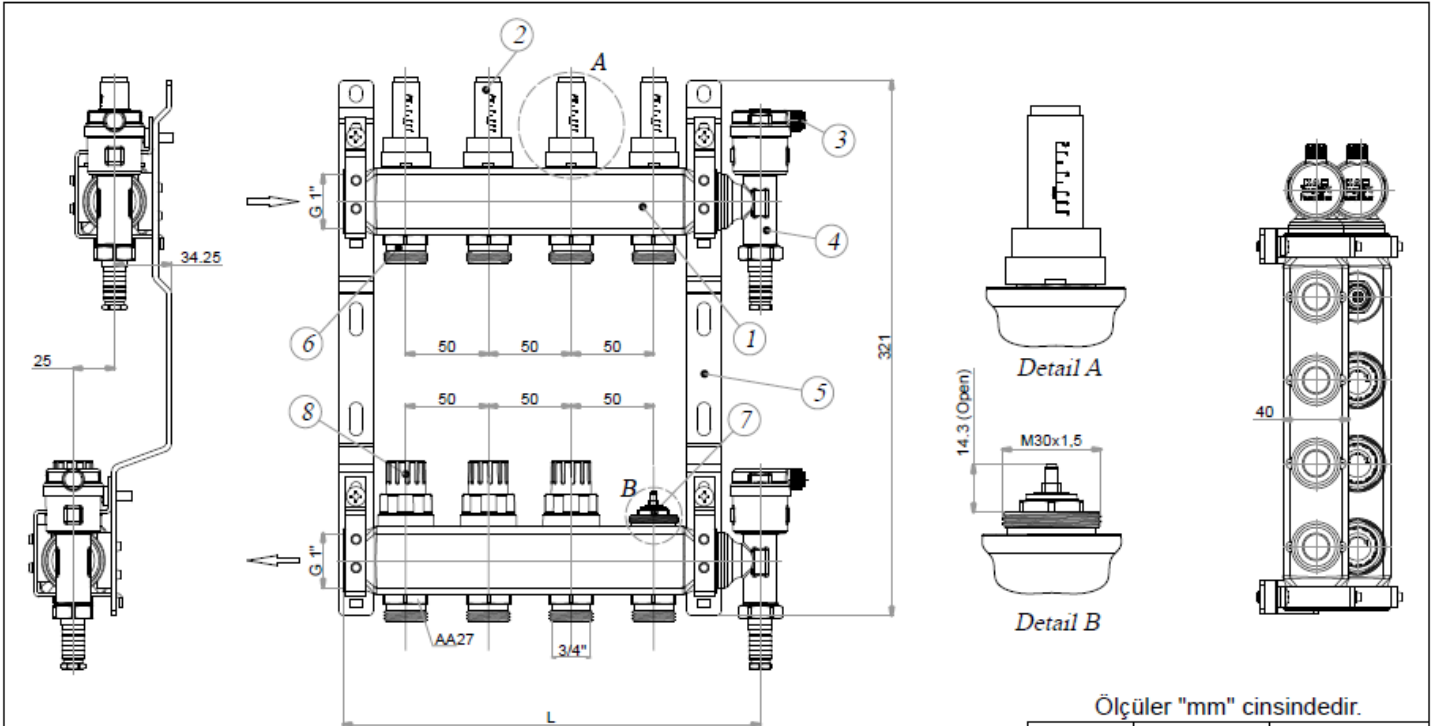

ÜRÜN BİLGİ FORMU-18.84.902 to 912

ÜRÜN ADI	Eurocone Nipel Bağlantılı Kollektör Set
Maks. Akış Sıcaklığı	90°C
Maks. Çalışma Basıncı	Kollektör(Salmastralı):10 bar/Kollektör(Debimetreli):6 bar
Kullanım Yeri	Isınma Sistemleri

Ölçüler "mm" cinsindedir.

Parça Numarası	Parça Adı	Malzeme
1	Kollektör Gövde	Paslanmaz Çelik
2	Debimetre	Yüksek Kalite Termoplastik
3	Otomatik Purjör	Pirinç
4	Tahliye Musluğu	Pirinç
5	Kelepçe	Çelik
6	Nipel	Pirinç
7	Salmastra	Pirinç
8	Manuel Kontrol Kapağı	ABS

Delik Sayısı	Ürün Kodu	Uzunluk L (mm)(+/-2)
2	1884902	152,4
3	1884903	202,4
4	1884904	252,4
5	1884905	302,4
6	1884906	352,4
7	1884907	402,4
8	1884908	452,4
9	1884909	502,4
10	1884910	552,4
11	1884911	602,4
12	1884912	652,4