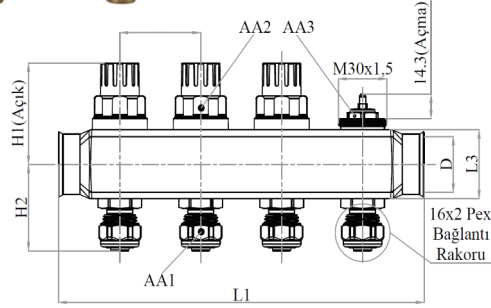

1" KARE TİP TERMOSTATİK KOLLEKTÖR

KAS®

TEKNİK DATA FÖYÜ

Ürün İsmi	1" Kare Tip Termostatik Kollektör
Standart	TSE K
Mak. Çalışma Sıcaklığı	90°C
Kullanım Basıncı	6 Bar
Kullanıldığı Alan	Su Tesisatı

ÜRÜN KODU-1832...

Ölçü	902	903	904	905	906	907	908	909	910	911	912
D	1"	1"	1"	1"	1"	1"	1"	1"	1"	1"	1"
H1	59,7	59,7	59,7	59,7	59,7	59,7	59,7	59,7	59,7	59,7	59,7
H2	50,8	50,8	50,8	50,8	50,8	50,8	50,8	50,8	50,8	50,8	50,8
L1	126	176	226	276	326	376	426	476	526	576	626
L2	50	50	50	50	50	50	50	50	50	50	50
L3	40,5	40,5	40,5	40,5	40,5	40,5	40,5	40,5	40,5	40,5	40,5
AA1	24	24	24	24	24	24	24	24	24	24	24
AA2	30	30	30	30	30	30	30	30	30	30	30
AA3	19	19	19	19	19	19	19	19	19	19	19

KAS®

Özellikler

- 1- 16x2 veya 17x2 Pex Boru bağlantı Opsiyonu.
- 2- Üretim esnasında %100 sızdırmazlık testi.
- 3- Özel tasarım gövde sayesinde darbelere karşı yüksek mukavemet özelliği.

T00/R02/280324/7-2-A-19-2