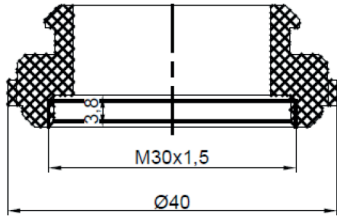

ÜRÜN BİLGİ FORMU - 20.07.204

Adaptör

TEKNİK DATA FÖYÜ

Ürün İsmi	Aktüatör
Tip	NC - Normalde Kapalı
Bağlantı	M30X1,5
Voltaj	23 V AC 50/60Hz
Güç	2W
Akım	Max. 300 mA
Ortam Sıcaklığı	-25° C~60° C
Tram Strok	4,5±0,5 mm
İlk Açma Fonksiyonu	Var
Açık Kapalı Göstergesi	Var
Kablo	90 ±2cm uzunluk (2 kablolu)
Malzeme	Plastik
Renk	Beyaz
Koruma Sınıfı	IP 54
Kullanım Amacı	Yerden ısıtma sistemlerinde ısıtma kollektörleri üzerindeki ilgili devrelerinin açılıp kapanmasını sağlamak