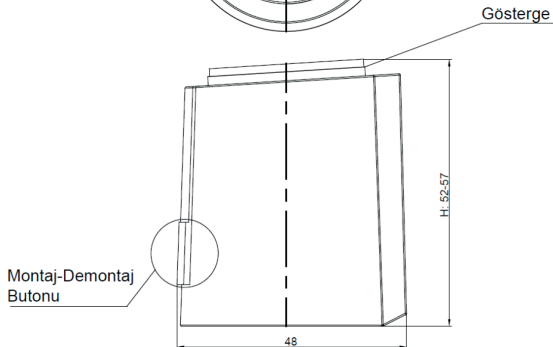

ÜRÜN BİLGİ FORMU - 20.07.204

Adaptör

TEKNİK DATA FÖYÜ

Ürün İsmi	Aktüatör
Tip	NC - Normalde Kapalı
Bağlantı	M30X1,5
Voltaj	23 V AC 50/60Hz
Güç	2W
Akım	Max. 300 mA
Ortam Sıcaklığı	-25° C~60° C
Tram Strok	4,5±0,5 mm
İlk Açma Fonksiyonu	Var
Açık Kapalı Göstergesi	Var
Kablo	90 ±2cm uzunluk (2 kablolu)
Malzeme	Plastik
Renk	Beyaz
Koruma Sınıfı	IP 54
Kullanım Amacı	Yerden ısıtma sistemlerinde ısıtma kollektörleri üzerindeki ilgili devrelerinin açılıp kapanmasını sağlamak