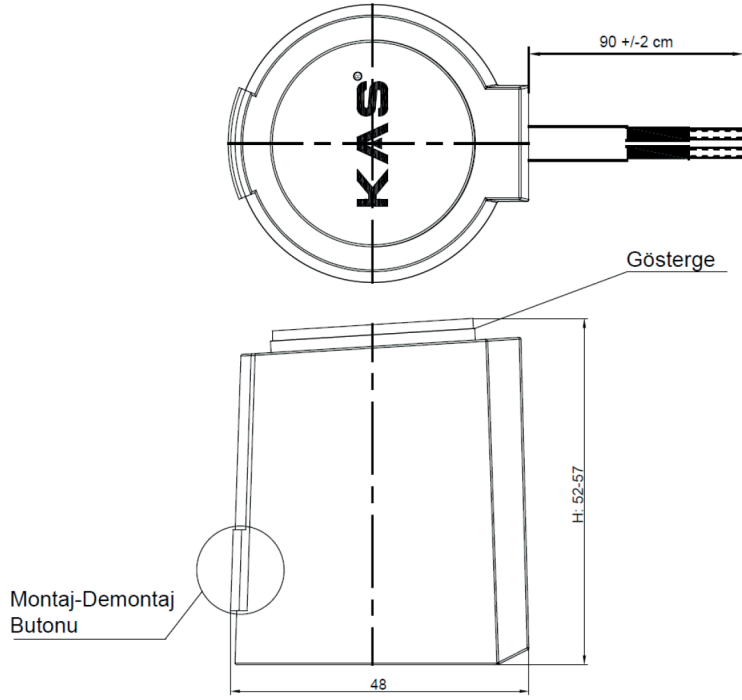

ÜRÜN BİLGİ FORMU - 20.07.204

Adaptör

TEKNİK DATA FÖYÜ

Ürün İsmi	Aktüatör
Tip	NC - Normalde Kapalı
Bağlantı	M30X1,5
Voltaj	23 V AC 50/60Hz
Güç	2W
Akım	Max. 300 mA
Ortam Sıcaklığı	-25° C~60° C
Tram Strok	4,5±0,5 mm
İlk Açma Fonksiyonu	Var
Açık Kapalı Göstergesi	Var
Kablo	90 ±2cm uzunluk (2 kablolu)
Malzeme	Plastik
Renk	Beyaz
Koruma Sınıfı	IP 54
Kullanım Amacı	Yerden ısıtma sistemlerinde ısıtma kollektörleri üzerindeki ilgili devrelerinin açılıp kapanmasını sağlamak

AKTÜATÖR

KAS®

Adaptör