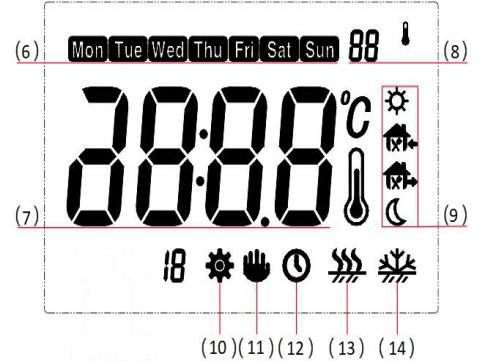

## ÜRÜN BİLGİ FORMU-20.07.305

Ürün Adı	Dijital Oda Termostatı – TİP 3
Güç Kaynağı	100 ~ 240VAC 50/60Hz
Kontrol Sıcaklık Aralığı	+5°C ~ +35°C
Doğruluk	±0.5°C
Kalibrasyon Özelliği	Var (±6°C)
Gece/Gündüz/Otomatik Mod	Var
Donma Koruma Fonksiyonu	Var
Vidalı Klemens Bağlantı Özelliği	Var
Haftalık Programlama Özelliği	Var
Arka Plan Aydınlatma Özelliği	Var, LCD Geniş Ekran
Koruma Sınıfı	IP 21
Kullanım Amacı	Yerden Isıtma Sistemini Kumanda Etmek

- 1) Güç düğmesi
- 2) Zaman düğmesi
- 3) Menü düğmesi
- 4) Artırma düğmesi
- 5) Azaltma düğmesi
- 6) Hafta gösterim işareti
- 7) Sıcaklık işareti
- 8) Değişken ayar işareti
- 9) Aktif mod işareti
- 10) Özellik ayar işareti
- 11) Manuel mod işareti
- 12) Programlanabilir çalışma modu işareti
- 13) Isıtma fonksiyonu aktif işareti
- 14) Donma önleme (koruma) modu işareti