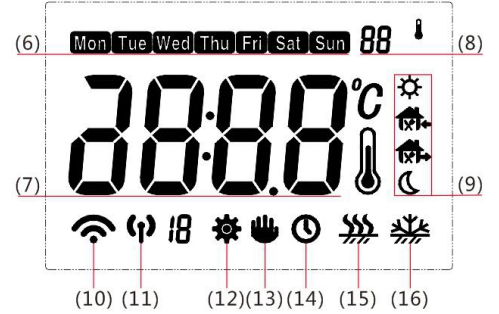

ÜRÜN BİLGİ FORMU-20.07.306

Ürün Adı	Wi-Fi Akıllı Kablolu Oda Termostati
Güç Kaynağı	100 ~ 240VAC 50/60Hz
Kontrol Sıcaklık Aralığı	+5°C ~ +35°C
Doğruluk	±0.1°C
Kalibrasyon Özelliği	Var (±6°C)
Cep telefonu ile uzaktan kumanda edilebilme özelliği	Var
Gece/Gündüz/Otomatik Mod	Var
Donma Koruma Fonksiyonu	Var
Haftalık Programlama Özelliği	Var
Arka Plan Aydınlatma Özelliği	Var, LCD Geniş Ekran
Koruma Sınıfı	IP 21
Kullanım Amacı	Yerden Isıtma Sistemini Kumanda Etmek

- 1) Güç düğmesi
- 2) Zaman düğmesi
- 3) Menü düğmesi
- 4) Artırma düğmesi
- 5) Azaltma düğmesi
- 6) Hafta gösterim işareti
- 7) Sıcaklık işareti
- 8) Değişken ayar işareti
- 9) Aktif mod işareti
- 10) Wi-Fi modu işareti
- 11) AP (Paylaşımlı Wi-Fi) modu işareti
- 12) Özellik ayar işareti
- 13) Manuel mod işareti
- 14) Programlanabilir çalışma modu işareti
- 15) Isıtma fonksiyonu aktif işareti
- 16) Donma önleme (koruma) modu işareti