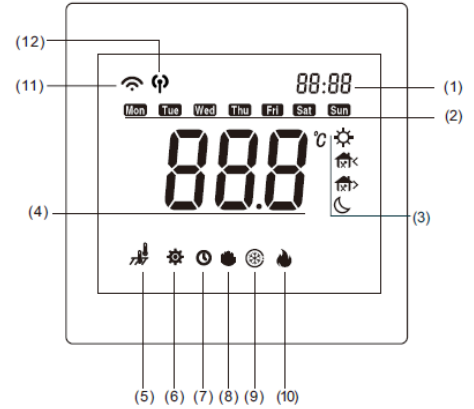

ÜRÜN BİLGİ FORMU-20.07.307

Ürün Adı	Wi-Fi Akıllı Kablolu Oda Termostati (Dokunmatik Tuş)
Güç Kaynağı	100 ~ 240VAC 50/60Hz
Kontrol Sıcaklık Aralığı	+5°C ~ +35°C
Doğruluk	±0.1°C
Kalibrasyon Özelliği	Var (±6°C)
Cep telefonu ile uzaktan kumanda edilebilme özelliği	Var
Gece/Gündüz/Otomatik Mod	Var
Donma Koruma Fonksiyonu	Var
Haftalık Programlama Özelliği	Var
Arka Plan Aydınlatma Özelliği	Var, 4 İnç LCD Geniş Ekran
Dış sensör	NTC100K veya NTC10K (isteğe bağlı)
Koruma Sınıfı	IP 21
Kullanım Amacı	Yerden Isıtma Sistemini Kumanda Etmek

- (1) Güç düğmesi
- (2) Zaman düğmesi
- (3) Menü düğmesi
- (4) Sıcaklık ayarını yükseltme tuşu.
- (5) Sıcaklık ayarını düşürme tuşu.

- (1) Ayar sıcaklığı veya zaman göstergesi
- (2) Hafta ekranı
- (3) Programlanabilir mod ekranı
- (4) Oda sıcaklığı göstergesi
- (5) Sensör modu ekranı
- (6) Yapılandırma ayarı
- (7) Program durumu
- (8) Manuel durum
- (9) Donma önleyici
- (10) Isıtma çıkışı
- (11) Wi-Fi modu
- (12) AP (Paylaşımli Wi-Fi) modu