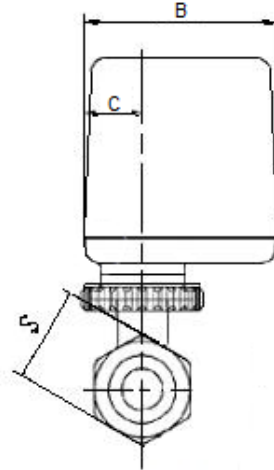

## ÜRÜN BİLGİ FORMU-20.05.002

Ürün Adı	İki Yollu Motorize Küresel Vana
Boyut	DN25
Çalışma Sıcaklık Aralığı	1°C ila 95°C
Güç	AC220V
Güç Tüketimi	5W (Walf konumu değişince)
Çalışma Süresi	15sn.(50Hz)/12sn.(60Hz)
Basınç Derecesi/Max. Fark Basıncı	2MPa/1MPa
Valf gövdesi	Pirinç dövme. İsteğe bağlı nikel kaplamalı pirinç dövme
Küre	Paslanmaz Çelik
Mil	Pirinç
Conta	2 EPDM O-ring, yağlanmış
Koruma Sınıfı	IP 65
Kullanım Amacı	Tek nokta kontrollü yerden ısıtma sistemlerinde, sistemi ana hattan açma veya kapama işlemi için kullanılı

Vana Ölçüsü	Boyutlar								Vana Kv değeri
	L (mm)	L1 (mm)	S (mm)	H (mm)	H1 (mm)	A (mm)	B (mm)	C (mm)	
1"	84.5±1	43	40	30	80	81.5	63.5	19	13.02