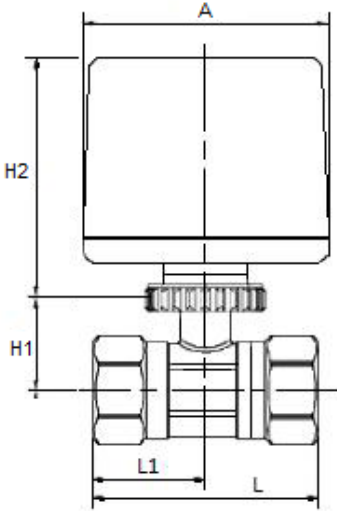

## ÜRÜN BİLGİ FORMU-20.05.002

Ürün Adı	İki Yollu Motorize Küresel Vana
Boyut	DN25
Çalışma Sıcaklık Aralığı	1°C ila 95°C
Güç	AC220V
Güç Tüketimi	5W (Walf konumu değişince)
Çalışma Süresi	15sn.(50Hz)/12sn.(60Hz)
Basınç Derecesi/Max. Fark Basıncı	2MPa/1MPa
Valf gövdesi	Pirinç dövme. İsteğe bağlı nikel kaplamalı pirinç dövme
Küre	Paslanmaz Çelik
Mil	Pirinç
Conta	2 EPDM O-ring, yağlanmış
Koruma Sınıfı	IP 65
Kullanım Amacı	Tek nokta kontrollü yerden ısıtma sistemlerinde, sistemi ana hattan açma veya kapama işlemi için kullanılı

Vana Ölçüsü	Boyutlar								Vana Kv değeri
	L (mm)	L1 (mm)	S (mm)	H (mm)	H1 (mm)	A (mm)	B (mm)	C (mm)	
1"	84.5±1	43	40	30	80	81.5	63.5	19	13.02